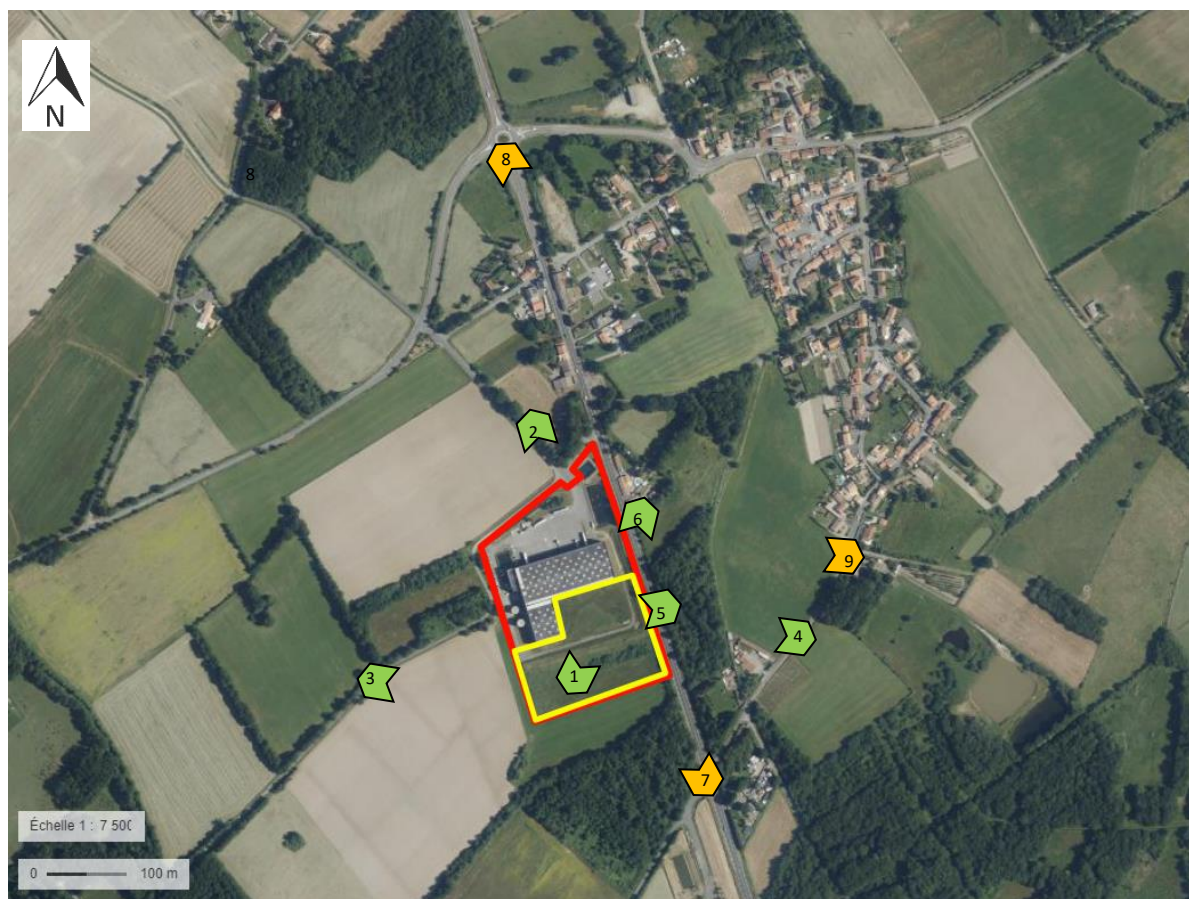

### 3 Annexe obligatoire n°3 : Photographies de la zone d'implantation du projet

Aucune infrastructure ne sera démolie dans le cadre du projet d'extension.

Les photographies du terrain d'implantation du projet dans l'environnement proche (vues n°1 à 6) et lointain\* (vues n°7 à 9) sont présentées ci-après.

**Figure 1 : Cartographie de localisation des prises de vues**

*Fond de carte Géoportail*

-  Vues proches
-  Vues lointaines

**SCCV BIBI - Demande d'examen au cas par cas au titre de l'article r.122-2 du code de l'environnement -  
Extension de l'entrepôt de stockage SPHERE Distribution sis ZA les Fromentaux sur la commune du BIGNON  
(44)**

*Source : Google Earth Août 2022*

**Vue n°7 : Vue lointaine de la partie sud de l'actuel terrain à réaménager (depuis le croisement RD957 / VC n°8 La Couilladais)**

*Source : Google Earth Août 2022*

**Vue n°8 : Vue lointaine depuis le croisement RD957 / D62 au Nord)**

**Vue n°9 : Vue lointaine depuis le lotissement sur le VC n°8 La Couilladais à l'Est)**

*Source : Google Earth Juillet 2022*

Quelques photomontages du projet sont présentés ci-dessous :

**Vue n°9 : Vue 3D entrée site**